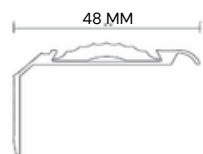

Nariz Sobrepuesta
Aluminio y PVC Gris
2500 mm

SKU: 116909

GRIS CROMO MATE | PVC GRIS