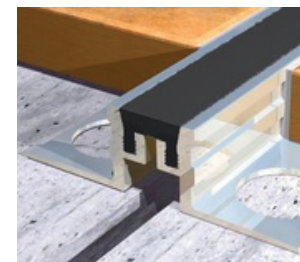

SKU: 102121

GRIS CROMO MATE | PVC GRIS

Junta de Dilatación
Aluminio y PVC Negro
2500 mm