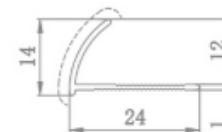

GRIS CROMO MATE

Perfil de Terminación
Aluminio
2500 mm

SKU: 113634

GRIS CROMO MATE

Terminaciones Aluminio

Producto Ref: Perfil L
12,5x2500mm
SKU: 102116

Nariz Sobrepuesta
Aluminio y PVC Negro
2500 mm

SKU: 102119