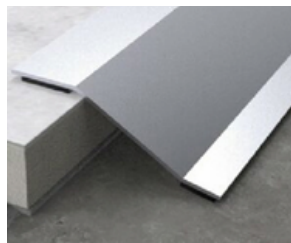

Desnivel Simple
Acero Inoxidable
2500 mm