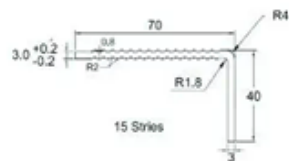

Nariz de Grada
Antideslizante Aluminio
2500 mm

SKU: 112618

GRIS CROMO MATE Y ANTIDESLIZANTE