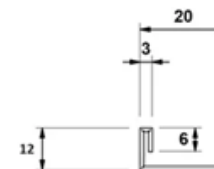

SKU: 102127

GRIS CROMO BRILLANTE

SKU: 112614/112615/112616

GRIS

NEGRO

DORADO

Terminaciones Acero Inoxidable

Producto Ref: Guardacanto
SKU: 112613

SKU: 102130

BLANCO

SKU: 114849 / 114850

BLANCO