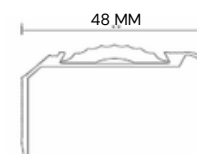

GRIS CROMO MATE | PVC NEGRO

Nariz Sobrepuesta
Aluminio y PVC Gris
2500 mm

SKU: 116909

GRIS CROMO MATE | PVC GRIS

Nariz de Grada Texturizada
Aluminio
2500 mm

SKU: 112617

GRIS CROMO MATE

Nariz de Grada
Antideslizante Aluminio
2500 mm

SKU: 112618

GRIS CROMO MATE Y ANTIDESLIZANTE

Terminaciones Aluminio

Producto Ref: Perfil L
12,5x2500mm
SKU: 102116

Zócalo Slim
Aluminio
2500 mm

SKU: 102122

GRIS CROMO MATE

Complementos Zócalo Slim

Terminación
Izquierda

Terminación
Derecha

Conector

Esquina
Externa

Esquina
Interna

Cubrejunta Basic
Acero Inoxidable
2500 mm

SKU: 102124

GRIS CROMO BRILLANTE