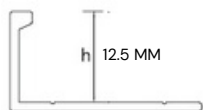

SKU: 102116

GRIS CROMO MATE

Perfil de Terminación
Aluminio
2500 mm