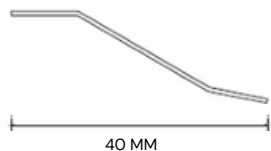

Moldura Desnivel Aleta
Acero Inoxidable
2500 mm

SKU: 102126

GRIS CROMO BRILLANTE

Desnivel Simple
Acero Inoxidable
2500 mm

SKU: 102127

GRIS CROMO BRILLANTE

Listel Decorativo
Acero Inoxidable
2500 mm

SKU: 112614/112615/112616