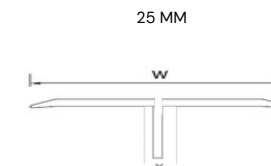

SKU: 102125

GRIS CROMO BRILLANTE