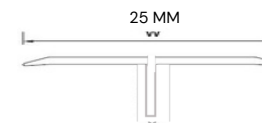

Junta de Dilatación
Aluminio y PVC Gris
2500 mm

SKU: 102121

GRIS CROMO MATE | PVC GRIS

Junta de Dilatación
Aluminio y PVC Negro
2500 mm

SKU: 102120

GRIS CROMO MATE | PVC NEGRO

Terminaciones Aluminio

Producto Ref: Perfil L
12,5x2500mm
SKU: 102116

Cubrejunta Basic
Aluminio
2500 mm

SKU: 102117

GRIS CROMO MATE

Cubrejunta T
Aluminio
2500 mm

SKU: 102118

GRIS CROMO MATE

Perfil L
Aluminio
2500 mm

SKU: 102116

GRIS CROMO MATE

Perfil de Terminación
Aluminio
2500 mm

SKU: 113634

GRIS CROMO MATE

Terminaciones Aluminio

Producto Ref: Perfil L
12,5x2500mm
SKU: 102116

Nariz Sobrepuesta
Aluminio y PVC Negro
2500 mm

SKU: 102119

Terminación
Izquierda

Terminación
Derecha

Conector

Esquina
Externa

Esquina
Interna

Cubrejunta Basic
Acero Inoxidable
2500 mm

SKU: 102124

GRIS CROMO BRILLANTE