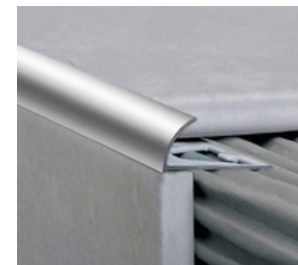

Perfil de Terminación
Aluminio
2500 mm

SKU: 113634

GRIS CROMO MATE