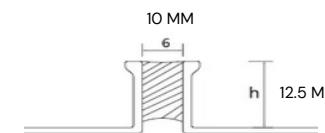

Junta de Dilatación
Aluminio y PVC Gris
2500 mm

SKU: 102121

GRIS CROMO MATE | PVC GRIS

Junta de Dilatación
Aluminio y PVC Negro
2500 mm

SKU: 102120

GRIS CROMO MATE | PVC NEGRO

Terminaciones Aluminio

Producto Ref: Perfil L
12,5x2500mm
SKU: 102116