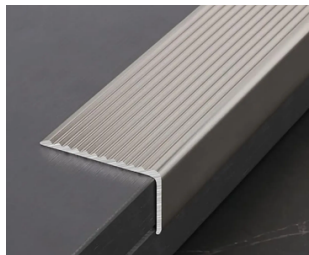

Cubrejunta Basic
Aluminio
2500 mm

SKU: 102117

GRIS CROMO MATE

Cubrejunta T
Aluminio
2500 mm

SKU: 102118

GRIS CROMO MATE

Perfil L
Aluminio
2500 mm

SKU: 102116

GRIS CROMO MATE | PVC NEGRO

Nariz Sobrepuesta
Aluminio y PVC Gris
2500 mm

SKU: 116909

GRIS CROMO MATE | PVC GRIS

Nariz de Grada Texturizada
Aluminio
2500 mm

SKU: 112617

GRIS CROMO MATE

Nariz de Grada
Antideslizante Aluminio
2500 mm

SKU: 112618

GRIS CROMO MATE Y ANTIDESLIZANTE

Terminaciones Aluminio

Producto Ref: Perfil L
12,5x2500mm
SKU: 102116

Zócalo Slim
Aluminio
2500 mm

SKU: 102122

GRIS CROMO MATE

Complementos Zócalo Slim

Terminación
Izquierda

Terminación
Derecha

Conector

Esquina
Externa

Esquina
Interna

Cubrejunta Basic
Acero Inoxidable
2500 mm

SKU: 102124

GRIS CROMO BRILLANTE