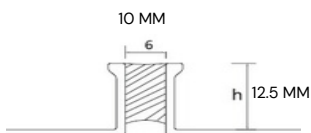

Junta de Dilatación
Aluminio y PVC Gris
2500 mm

SKU: 102121

GRIS CROMO MATE | PVC GRIS

Junta de Dilatación
Aluminio y PVC Negro
2500 mm

SKU: 102120

GRIS CROMO MATE | PVC NEGRO

Terminaciones Aluminio

Producto Ref: Perfil L
12,5x2500mm
SKU: 102116