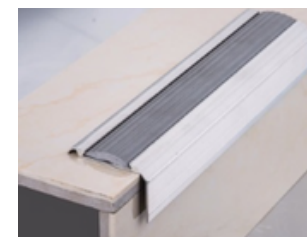

GRIS CROMO MATE

Perfil de Terminación
Aluminio
2500 mm

SKU: 113634

GRIS CROMO MATE

Terminaciones Aluminio

Producto Ref: Perfil L
12,5x2500mm
SKU: 102116

Nariz Sobrepuesta
Aluminio y PVC Negro
2500 mm

SKU: 102119

GRIS CROMO MATE | PVC NEGRO

Nariz Sobrepuesta
Aluminio y PVC Gris
2500 mm

SKU: 116909

GRIS CROMO MATE | PVC GRIS

Nariz de Grada Texturizada
Aluminio
2500 mm

SKU: 112617

GRIS CROMO MATE

Nariz de Grada
Antideslizante Aluminio
2500 mm

SKU: 112618

GRIS CROMO MATE Y ANTIDESLIZANTE

Terminaciones Aluminio

Producto Ref: Perfil L
12,5x2500mm
SKU: 102116

Zócalo Slim
Aluminio
2500 mm

SKU: 102122

GRIS CROMO MATE

Complementos Zócalo Slim

Terminación
Izquierda

Terminación
Derecha

Conector

Esquina
Externa

Esquina
Interna

Cubrejunta Basic
Acero Inoxidable
2500 mm

SKU: 102124

GRIS CROMO BRILLANTE