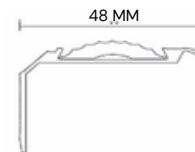

GRIS CROMO MATE | PVC NEGRO

Nariz Sobrepuesta
Aluminio y PVC Gris
2500 mm

SKU: 116909

GRIS CROMO MATE | PVC GRIS

Nariz de Grada Texturizada
Aluminio
2500 mm

SKU: 112617

GRIS CROMO MATE

Nariz de Grada
Antideslizante Aluminio
2500 mm

SKU: 112618

GRIS CROMO MATE Y ANTIDESLIZANTE

Terminaciones Aluminio

Producto Ref: Perfil L
12,5x2500mm
SKU: 102116

Zócalo Slim
Aluminio
2500 mm

SKU: 102122

GRIS CROMO MATE

Complementos Zócalo Slim

Terminación
Izquierda

Terminación
Derecha

Conector

Esquina
Externa

Esquina
Interna

Cubrejunta Basic
Acero Inoxidable
2500 mm

SKU: 102124

GRIS CROMO BRILLANTE