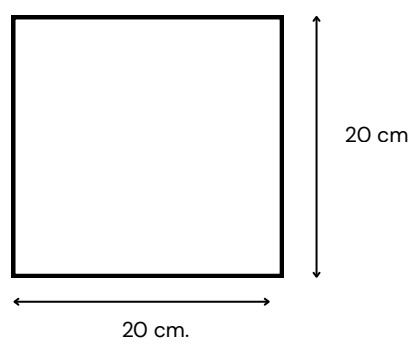

Formatos

Otros diseños de la Colección

Aveiro 200x200 mm SKU: 104707	Tabira 200x200 mm SKU: 104708	Imperial 200x200 mm SKU: 113585
Venecia 200x200 mm SKU: 116720	Mijas 200x200 mm SKU: 113584	Estoril 200x200 mm SKU: 104373
Elvas 200x200 mm SKU: 106893	Sintra 200x200 mm SKU: 103283