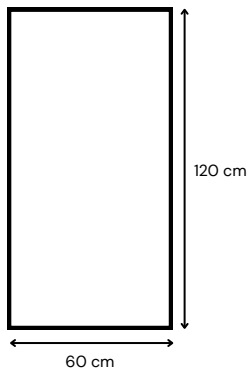

Formato

Grey Antideslizante

60 x 120 cm  
SKU: 102630

Moonstone  
Porcelanato Todo  
Masa

Color Ref: Grey Antideslizante  
SKU: 102630

Características generales

- Impresión Digital
- Look Cemento
- Destonalización Baja
- Canto Recto

Recomendación de Instalación

Junta Recomendada de 2 a 3 mm.

Porcelanato todo masa, con impresión digital que cuenta con cantos rectificadas y entrega gran versatilidad a través de sus acabados, formatos, colores y texturas. Incluso lo puedes encontrar antideslizante en R11. Ideal para uso en espacios interiores tanto en pisos como en muros.