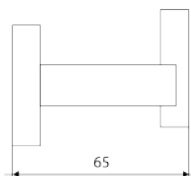

PERCHA SIMPLE

Bronce

PERCHA SIMPLE ETERNITY

ESPECIFICACIÓN TÉCNICA

- **Descripción**
Percha simple Eternity
- **Material**
Bronce
- **Acabado**
Cromo
- **Garantía**
5 años
- **Observaciones**
Uso de jabón PH neutro.
No se recomienda limpieza a vapor a altas temperaturas.
No utilizar limpiadores que incluyan algún tipo de ácido ni herramientas fuertes.