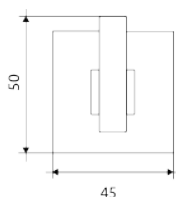

PERCHA SIMPLE

Bronce

PERCHA SIMPLE ETERNITY

ESPECIFICACIÓN TÉCNICA

- **Descripción**
Percha simple Eternity
- **Material**
Bronce
- **Acabado**
Cromo
- **Garantía**
5 años
- **Observaciones**
Uso de jabón PH neutro.
No se recomienda limpieza a vapor a altas temperaturas.
No utilizar limpiadores que incluyan algún tipo de ácido ni herramientas fuertes.