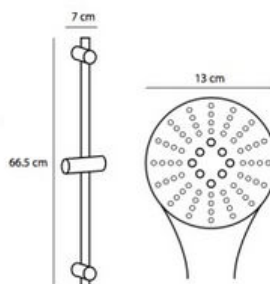

GRIFERÍA BAÑO

Set de Barra

Características Generales

- Acero Inoxidable 304
- Acabado Cepillado
- Manguera Flexible de Acero Inox. de 150 cm
- Set de barra con manguera y ducha de mano

Recomendación de Limpieza

- Uso de jabón PH neutro.
- No se recomienda limpieza a vapor a altas temperaturas.
- No utilizar limpiadores que incluyan algún tipo de ácido ni herramientas fuertes

CERTIFICADOS

EcoFlow

SMOOTH TOUCH

Formato

Terminación

HIDRO