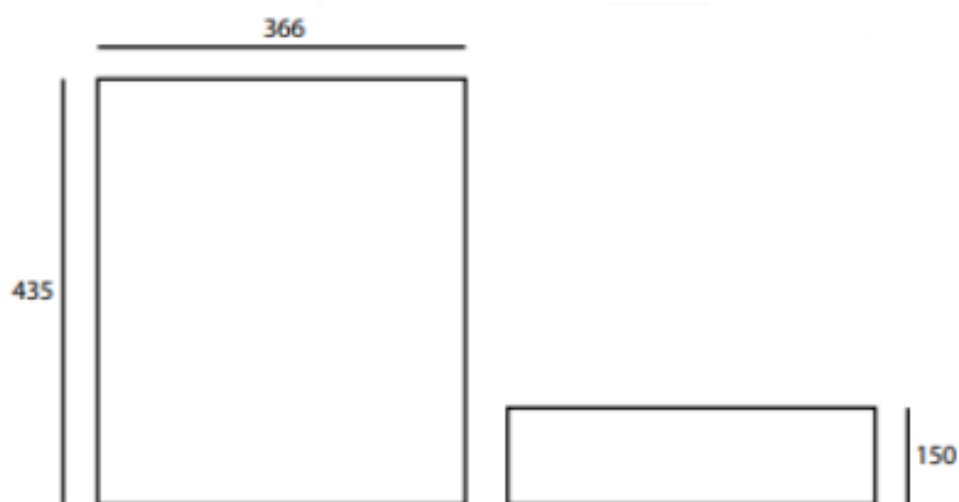

BASURERO A MURO

Basurero suspendido a muro

Características Generales

- Material: Acero Inoxidable
- Acabado: Satinado
- Producto para colgar en muro
- Dimensiones: 360mm x 150mm x 435 mm alto
- Capacidad: 23,65 litros
- Incluye kit de fijación

Dimensiones

Terminación