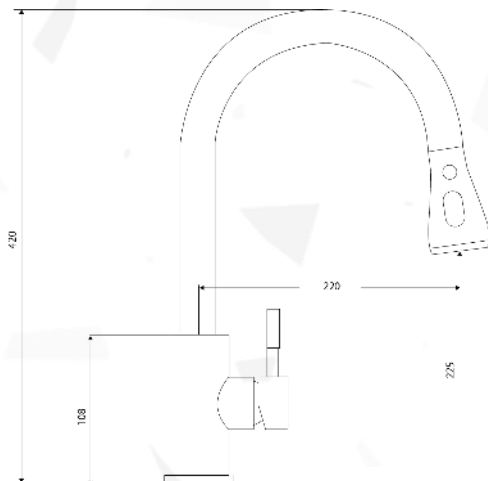

## ESPECIFICACIONES TÉCNICAS

- **Descripción**  
Monomando Cocina Roma Negro
- **Material Grifería**  
Latón
- **Acabado**  
Cromado Star Shine
- **Flexible**  
Manguera Saflex
- **Caudal**  
8,3 L max por minuto
- **Material Cartuchos**  
Cerámicos Soft Touch
- **Garantía**  
5 años uso residencial
- **Observaciones**  
Aireador economizador Ecoflow  
Temperatura de uso: de 3 a 90 °C