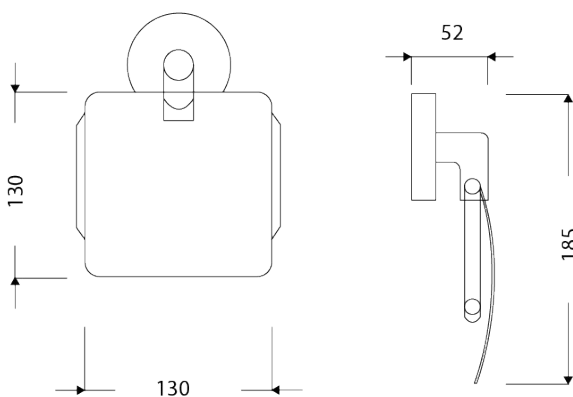

PORTA ROLLOS CON TAPA

Latón

PORTA ROLLOS CON TAPA CENTURY

ESPECIFICACIÓN TÉCNICA

- **Descripción**
Portarollos con tapa Century
- **Material**
Latón
- **Acabado**
Cromado
- **Garantía**
5 años
- **Observaciones**
Uso de jabón PH neutro.
No se recomienda limpieza a vapor a altas temperaturas.
No utilizar limpiadores que incluyan algún tipo de ácido ni herramientas fuertes.