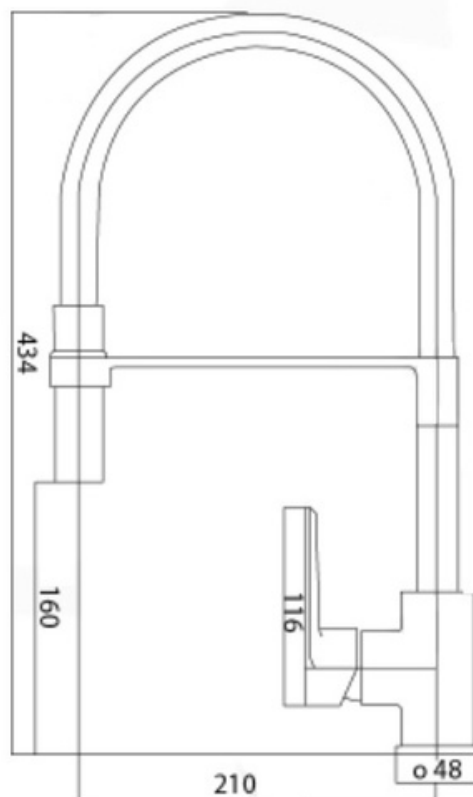

contacto@multicompany.cl
www.multicompany.cl
@multicompanycl