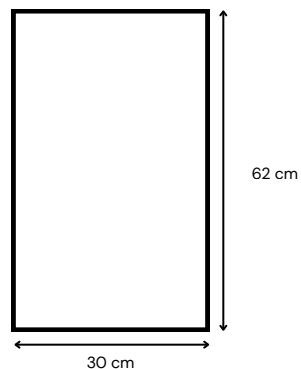

cerámica
CAÑUELAS

Muro White Cerámica

Color Ref: Blanco

SKU: 111500

Tipología: Cerámica Muro

Procedencia: Argentina

Características generales

- Medida Real 300x615 mm
- Cerámica Pasta Roja
- 9 piezas/caja
- Rendimiento: 1.66 m2/caja
- Color: Blanco
- Efecto: Monocromático
- Acabado: Brillante
- Espesor: 9 mm
- Uso: Muros
- Espacio Recomendado: Interior y Exterior
Techado

Formato

Recomendación de Instalación

Junta Recomendada de 5 mm.

Packaging

Piezas por caja

Unidades: 9 piezas por caja.

Contenido: 1,66 m2.

Peso: 31.92 Kg.

Cajas por pallet

Unidades: 60 piezas por pallet.

Contenido: 99.6 m2.

Peso: 1.860 Kg.