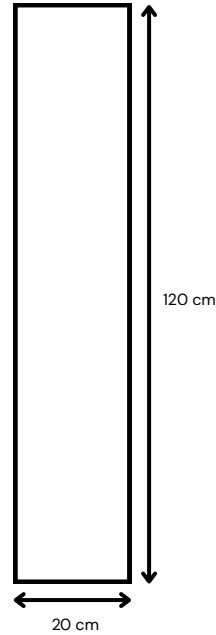

URBEN

Artic Porcelanato

Color Ref: Cherry
SKU: 112427

Características generales

- Esmaltado Impresión Digital
- Look Madera
- Destonalización Media
- Cantidad de Caras: Mínimo 6

Recomendación de Instalación

Traslape máximo 1/5 largo de la pieza.

Formato

White

20 x 120 cm
SKU: 112430

Roble

20 x 120 cm
SKU: 112429

Nuez

20 x 120 cm
SKU: 112428

Cherry

20 x 120 cm
SKU: 112427

Artic Porcelanato

Color Ref: Cherry

SKU: 112427

Tipología: Porcelanato Esmaltado

Impresión Digital

Procedencia: Asia

Junta recomendada: 2-3 mm.

Garantía: 5 años.

Ensayo	Norma	Valor norma	Resultados
Absorción de agua	UNE-EN ISO 10545-3	± 0,5% - 3 %	0,5%
Longitud y ancho	UNE-EN ISO 10545-2	± 0,6%	-0,01 % +0,03%
Espesor	UNE-EN ISO 10545-2	± 5%	+ - 5%
Curvatura central	UNE-EN ISO 10545-2	± 0,5%	-0,04 % +0,06%
Curvatura lateral	UNE-EN ISO 10545-2	± 0,5%	-0,05 % +0,07%
Alabeo	UNE-EN ISO 10545-2	± 0,5%	-0,05 % +0,04%
Módulo de rotura	UNE-EN ISO 10545-4	Min. 30N/mm2	37 N/mm2
Resistencia al ataque químico	UNE-EN ISO 10545-13	GA	GA
Resistencia a la abrasión (PEI)	UNE-EN ISO 10545-7	Valor declarado	PEI 4
Resistencia al cuarteo	UNE-EN ISO 10545-11	Ensayo disponible	Resiste
Resistencia a las manchas	UNE-EN ISO 10545-14	Valor declarado	Clase 5
Fuerza de rotura	UNE-EN ISO 10545-4	>110 N/mm2	1401 N/mm2
Resistencia al choque térmico	UNE-EN ISO 10545-9	Ensayo disponible	Resiste
Resistencia a la helada	UNE-EN ISO 10545-12	Ensayo disponible	Resiste