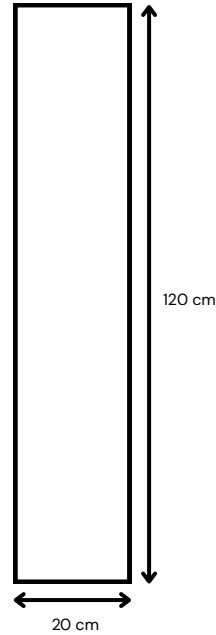

URBEN

Artic Porcelanato

Color Ref: Nuez
SKU: 112428

Características generales

- Esmaltado Impresión Digital
- Look Madera
- Destonalización Media
- Cantidad de Caras: Mínimo 6

Recomendación de Instalación

Traslape máximo 1/5 largo de la pieza.

Formato

White

20 x 120 cm
SKU: 112430

Roble

20 x 120 cm
SKU: 112429

Nuez

20 x 120 cm
SKU: 112428

Cherry

20 x 120 cm
SKU: 112427

Artic Porcelanato

Color Ref: Nuez

SKU: 112428

Tipología: Porcelanato Esmaltado

Impresión Digital

Procedencia: Asia

Junta recomendada: 2-3 mm.