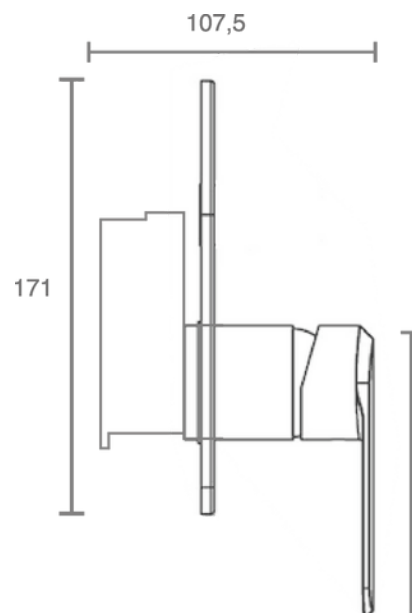

GRIFERIA PARA BAÑO

Mezclador Empotrado Ducha

Características Generales

- Acero Inoxidable 304
- Acabado Satinado
- Incluye Plato

Recomendación de Limpieza

- Uso de jabón PH neutro.
- No se recomienda limpieza a vapor a altas temperaturas.
- No utilizar limpiadores que incluyan algún tipo de ácido ni herramientas fuertes

CERTIFICADOS

EcoFlow

SMOOTH TOUCH

Formato

Terminación

HIDRO