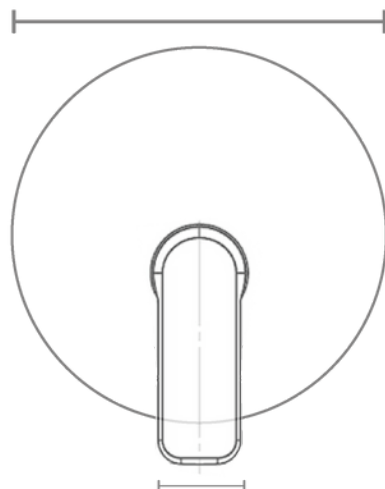

GRIFERIA PARA BAÑO

Mezclador Empotrado Ducha

Características Generales

- Acero Inoxidable 304
- Acabado Satinado
- Incluye Plato

Recomendación de Limpieza

- Uso de jabón PH neutro.
- No se recomienda limpieza a vapor a altas temperaturas.
- No utilizar limpiadores que incluyan algún tipo de ácido ni herramientas fuertes

CERTIFICADOS

EcoFlow

SMOOTH TOUCH

Formato

Terminación

HIDRO