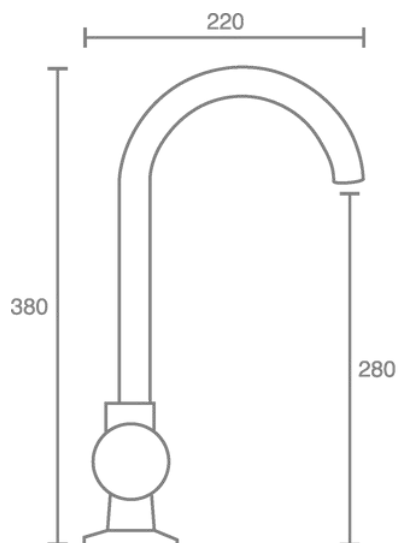

GRIFERÍA DE COCINA

Monomando Cuello Cisne Siena

Características Generales

- Acero Inoxidable 304
- Acabado Cepillado
- Flexible: Manguera flexible de acero inoxidable de 50cm.
- Caudal: 8,3 L max por minuto
- Material Cartuchos: Cerámicos de 3.5 cm
- Aireador economizador Ecoflow
- Temperatura de uso: de 3 a 90 °C

EcoFlow 

 SMOOTH TOUCH

Formato

Terminación

HIDRO