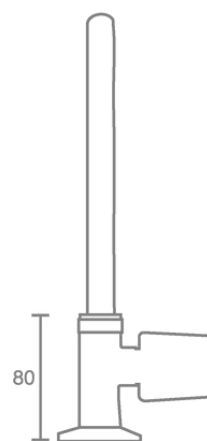

GRIFERÍA DE COCINA

Monomando Cuello Cisne Siena

Características Generales

- Acero Inoxidable 304
- Acabado Cepillado
- Flexible: Manguera flexible de acero inoxidable de 50cm.
- Caudal: 8,3 L max por minuto
- Material Cartuchos: Cerámicos de 3.5 cm
- Aireador economizador Ecoflow
- Temperatura de uso: de 3 a 90 °C

EcoFlow 

 SMOOTH TOUCH

Formato

Terminación

HIDRO