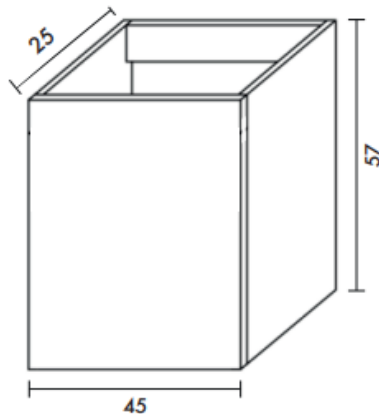

Formato

Terminación

Colores

Black Matte

Grey Matte

White Matte