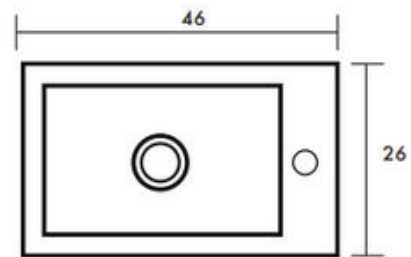

Formato

Terminación

Colores

Black Matte

Grey Matte

White Matte