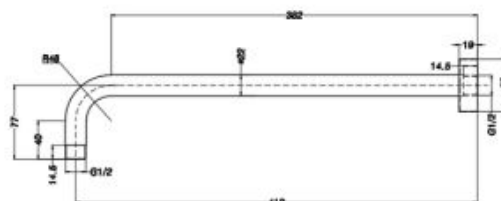

Recomendación de Limpieza

- Uso de jabón PH neutro.
- No se recomienda limpieza a vapor a altas temperaturas.
- No utilizar limpiadores que incluyan algún tipo de ácido ni herramientas fuertes

CERTIFICADOS

EcoFlow

Dimensiones