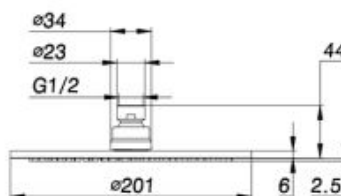

CERTIFICADOS

EcoFlow

Dimensiones