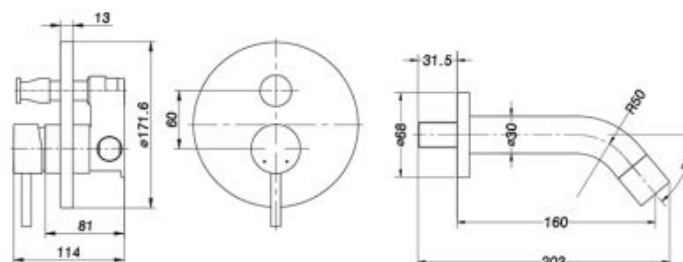

Recomendación de Limpieza

- Uso de jabón PH neutro.
- No se recomienda limpieza a vapor a altas temperaturas.
- No utilizar limpiadores que incluyan algún tipo de ácido ni herramientas fuertes

CERTIFICADOS

EcoFlow

Dimensiones