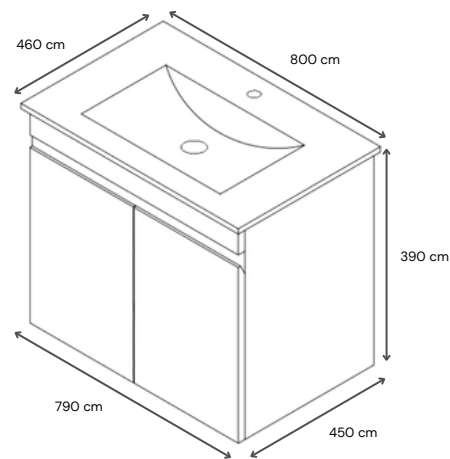

### Características generales

- Material: MDF
- Acabado: Melamina Mate
- Puerta con Cierre Suave
- Lavamanos: No Incluido (SKU 112444)
- Material de Lavamanos: Porcelana Sanitaria
- Medida del Mueble: 790 x 390 x 450 mm
- Medidas de Lavamanos: 80 x 46 x 17,5 cm
- Color Disponible: Ancient Oak y Rose Wood
- Incluye Fijaciones
- No incluye Grifería ni Complementos

### Dimensiones