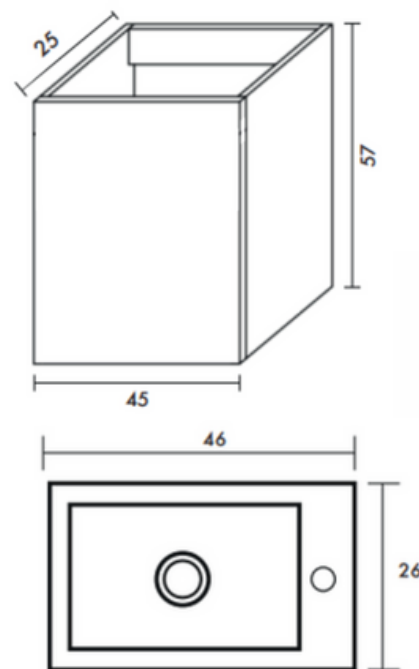

### Características generales

- Material Chapa: MDF
- Acabado: Melamina Mate
- Una Puerta Cierre Suave
- Borde Izquierdo Biselado para Apertura Lavamanos: No Incluido
- Material de Lavamanos: Porcelana Sanitaria
- Medida del Mueble: 45 x 25 x 57 (cm)
- Medidas de Lavamanos: 46 x 26 x 11 (cm)
- Colores Disponibles: Ancient Oak, Rose Wood, Grey, Black y White
- Incluye Fijaciones

### Dimensiones