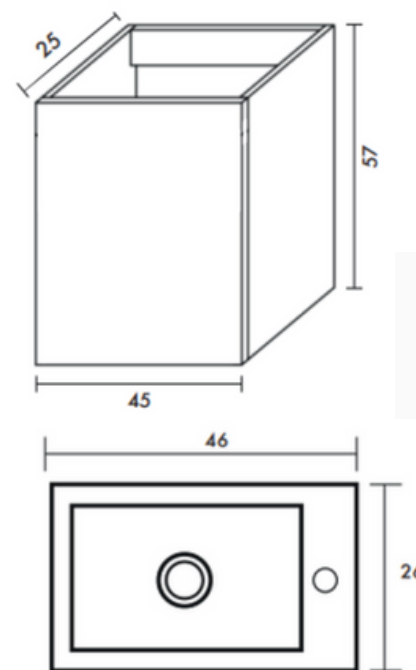

Dimensiones

White

SKU: 114565

Ancient Oak

SKU: 114564

Grey

SKU: 114566

Rose Wood

SKU: 117330

Black

SKU: 114569