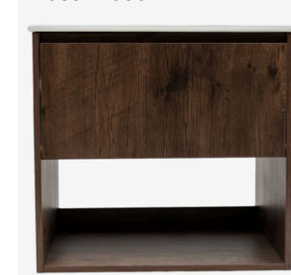

Rose Wood

SKU: 114598