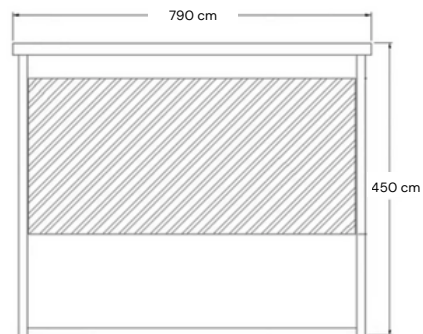

### Características generales

- Material: MDF
- Acabado: Melamina Mate
- Puerta con Cierre Suave
- Material de Lavamanos: Porcelana Sanitaria
- Medida del Mueble: 790x450x550mm
- Color Disponible: Ancient Oak y Rose Wood
- Incluye Fijaciones
- No incluye Grifería ni Complementos

### Dimensiones