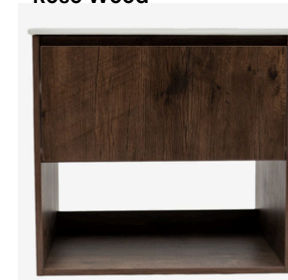

HIDRO 

URBEN

Mueble Suspendido Bloom

Mueble de baño

Color Ref: Ancient Oak

SKU: 114599

Características generales

- Material: MDF
- Acabado: Melamina Mate
- Puerta con Cierre Suave
- Material de Lavamanos: Porcelana Sanitaria
- Medida del Mueble: 790x450x550mm
- Color Disponible: Ancient Oak y Rose Wood
- Incluye Fijaciones
- No incluye Grifería ni Complementos

Dimensiones

Ancient Oak

SKU: 114599

Rose Wood

SKU: 114598

Complementos Recomendados

Desagüe

Pop Up
Cromado

Rejilla
Cromado

Pop Up
Negro

Sifón

Cromado
Luxury

ABS
Botella