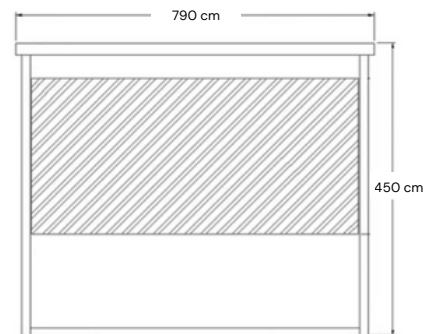

HIDRO 

URBEN

Mueble Suspendido Bloom

Mueble de baño

Color Ref: Ancient Oak

SKU: 114599

Características generales

- Material: MDF
- Acabado: Melamina Mate
- Puerta con Cierre Suave
- Material de Lavamanos: Porcelana Sanitaria
- Medida del Mueble: 790x450x550mm
- Color Disponible: Ancient Oak y Rose Wood
- Incluye Fijaciones
- No incluye Grifería ni Complementos

Dimensiones

Ancient Oak

SKU: 114599

Rose Wood

SKU: 114598

Complementos Recomendados

Desagüe

Pop Up
Cromado