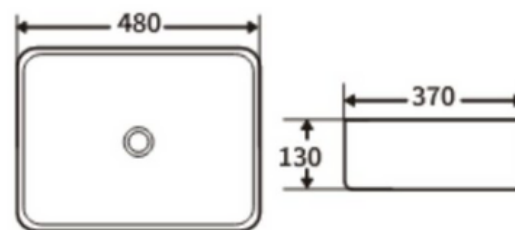

Características generales

- Lavamanos de sobre cubierta Chloe Angular
- Cerámica grado "A", de baja porosidad y resistencia al manchado
- Sin rebalse
- Color: Blanco brillante
- Recomendado con monomando alto o a muro
- Medida 480x370mmx130mm de alto

Dimensiones

Lavamanos Sobre Cubierta Chloe Angular White

Lavamanos

SKU: 112490