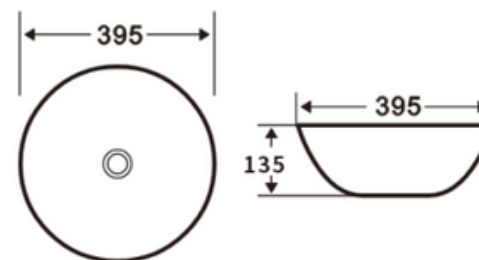

URBEN

Dimensiones

Características generales

- Lavamanos de sobre cubierta Lex
- Redondo
- Cerámica de baja porosidad y resistencia al manchado
- Sin rebalse
- Color: Negro matte
- Recomendado con monomando alto o a muro
- No incluye desague ni accesorios