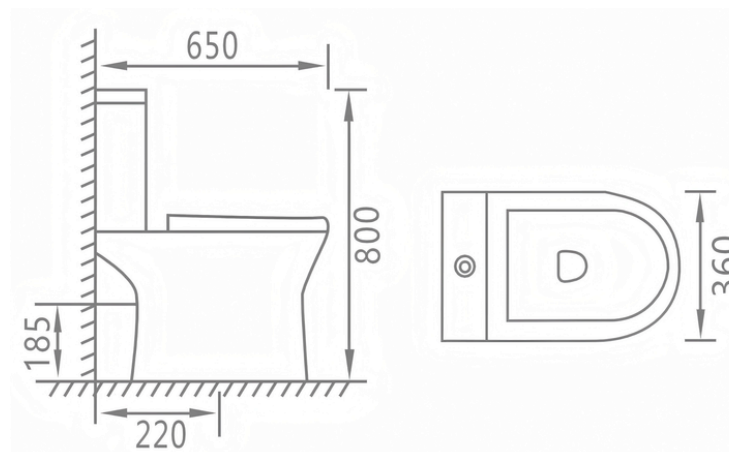

#### Especificaciones Técnicas:

- Inodoro de dos piezas a pared 180mm o piso a 220 con posibilidad de adaptarse con codo adaptador desde los 220mm a los 300 mm.
- Sistema de Descarga tipo **ARRASTRE**
- Consumo de Agua: 4.8 litros
- Diámetro de válvula de entrada: 1/2"
- Incluye asiento de cierre lento PP.
- MISO: 600 gramos.
- No Incluye fijaciones
- No Incluye accesorios de instalación.

Dimensiones: 800x360x650mm

#### Dimensiones

**Tolerancia dimensional:** dimensiones menores a 20 cm: ± 3% / Dimensiones mayores a 20 cm: 0,6 cm máx.