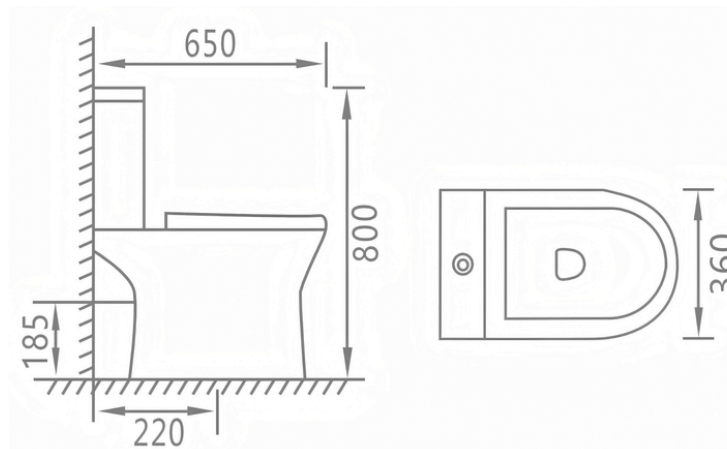

URBEN

WC Gladiator

WC Taza Estanque con Descarga a Piso y Muro

Loza Sanitaria

SKU: 117105

Especificaciones Técnicas:

- Inodoro de dos piezas a pared 180mm o piso a 220 con posibilidad de adaptarse con codo adaptador desde los 220mm a los 300 mm.
- Sistema de Descarga tipo **ARRASTRE**
- Consumo de Agua: 4.8 litros
- Botón de Descarga Simple
- Diámetro de válvula de entrada: 1/2"
- Incluye asiento de cierre lento PP.
- MISO: 600 gramos.
- No Incluye fijaciones
- No Incluye accesorios de instalación.
- Dimensiones: 800x360x650mm

Otras Características

- Loza sanitaria vitrificada de primera calidad.
- Esmalte completo en áreas vistas (según norma)
- Porcelanizado, no existe absorcion de agua en sus componentes.
- 6-7mm de espesor minimo en la porcelana sanitaria.
- Garantía: 1 año en valvulas de entrada y salida y de por vida en la loza sanitaria
- Cumple con la norma ASME A112.19.2-2003

Dimensiones

Tolerancia dimensional: dimensiones menores a 20 cm: ± 3% / Dimensiones mayores a 20 cm: 0,6 cm máx.

Productos Relacionados:

SKU 116795
Codo Descarga a Muro

SKU 116795
Codo Descarga a Piso a 20 cm

SKU 116967
Adaptador de Codo a Piso 20 a 30 cm

SKU 117107
Set Flexible y Llave de Paso para WC

SKU 106768
Sello de Cera para WC