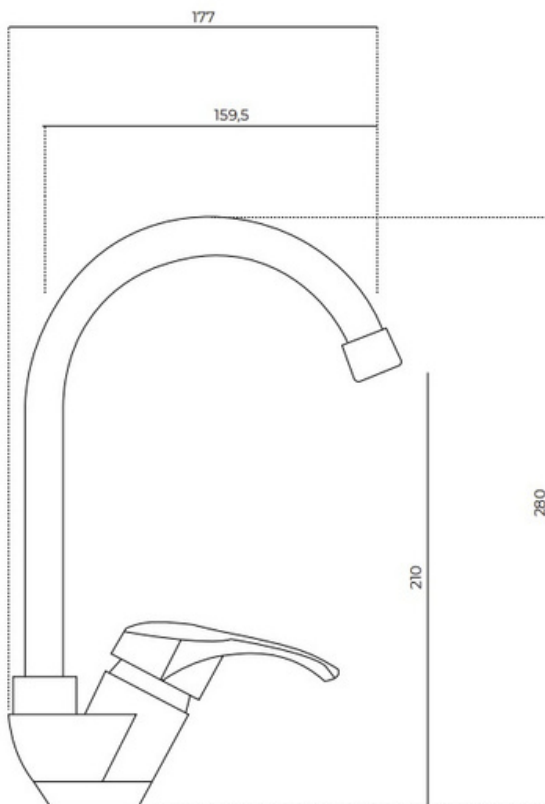

Formato

contacto@multicompany.cl
www.multicompany.cl
@multicompanycl