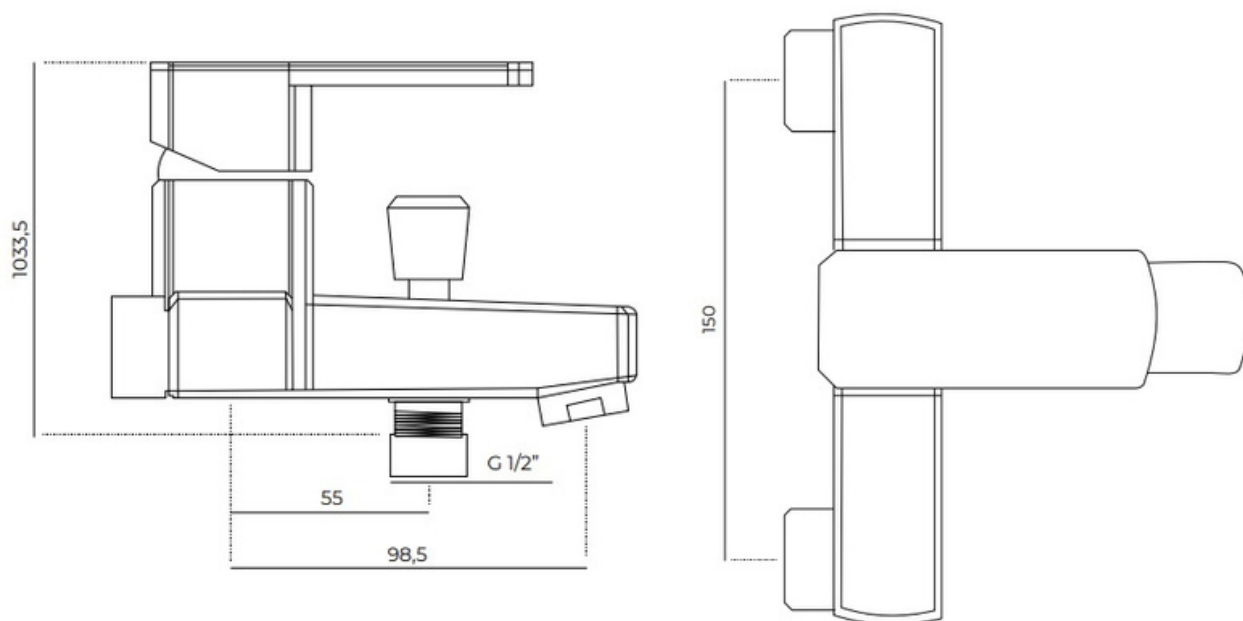

Recomendación de Limpieza

- Uso de jabón PH neutro.
- No se recomienda limpieza a vapor a altas temperaturas.
- No utilizar limpiadores que incluyan algún tipo de ácido ni herramientas fuertes

CERTIFICADOS

Formato