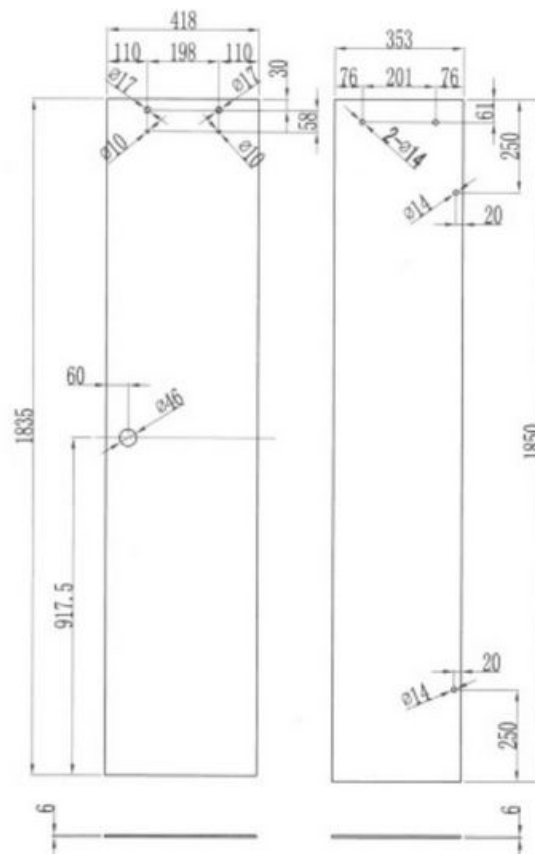

## Características Generales

- Mampara para Ducha
- Tamaño: 800x800x185mm
- Riel Superior (2 piezas, Acero Inoxidable)
- Abrazadera de Vidrio (4 piezas, Acero Inoxidable)
- Tapón (4 piezas, Acero Inoxidable)
- Rueda (4 piezas)
- Asa (2 piezas)
- Vidrio Fijo y Lateral (2 piezas)

## Dimensión (mm)

contacto@multicompany.cl  
www.multicompany.cl  
@multicompanycl