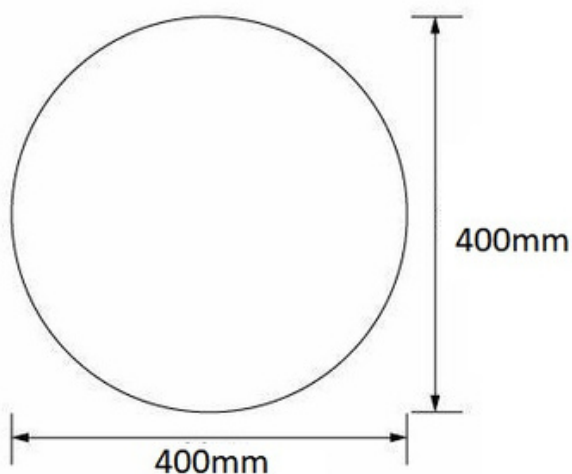

CERTIFICADOS

saflex

STAR SHINE

EcoFlow

SMOOTH TOUCH

Formato