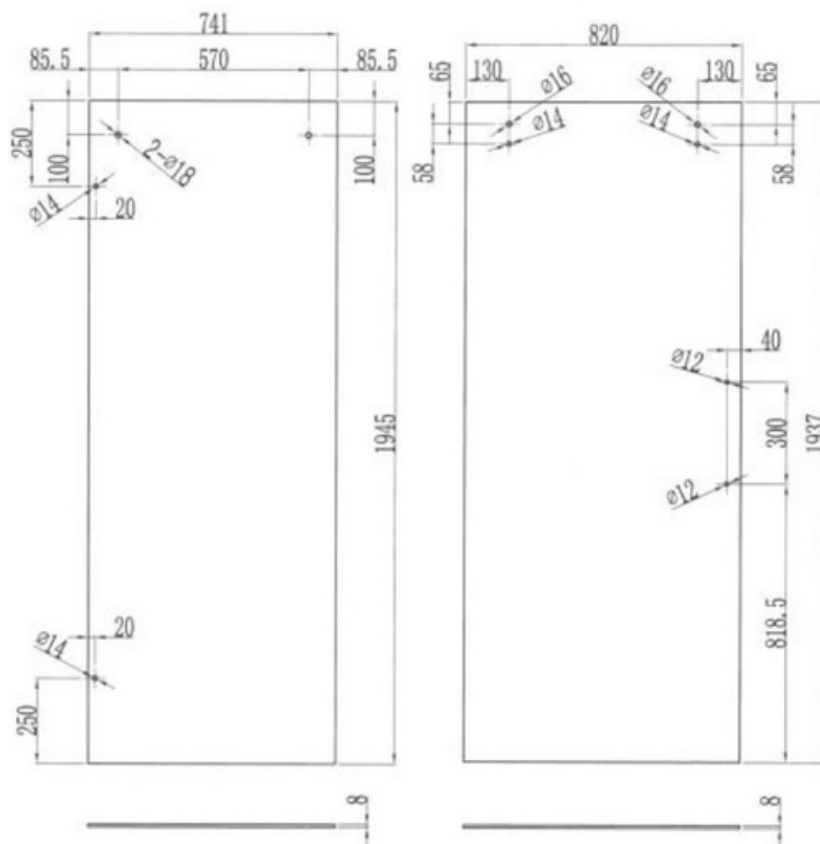

Dimensión (mm)

contacto@multicompany.cl
www.multicompany.cl
@multicompanycl