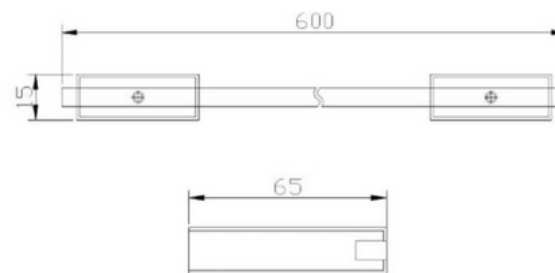

 URBEN

Toallero Barra 60cm Eleos

Accesorio de baño

SKU: 112909

Dimensiones

Características generales

- Acero Inoxidable 304 Acabado Matte
- Color Negro
- Medida 60 cm largo

Recomendación de limpieza