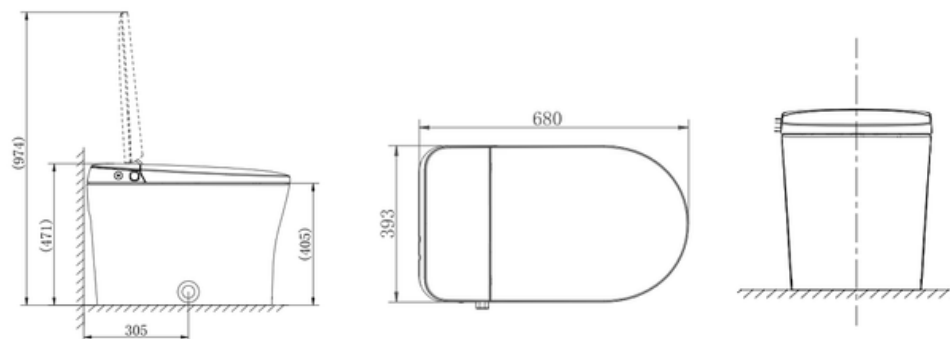

URBEN

WC Smart Dubai Descarga a Piso

Loza Sanitaria

SKU: 112919

Características generales

- Inodoro inteligente de una pieza
- Sin Tanque
- Consumo de agua: 4 lpd
- Sifón esmaltado
- Descarga a Piso 305mm
- Energía: 930W
- Máximo poder de energía: 1250W
- Tamaño de cable: 0.8m
- La presión mínima de suministro de agua es 0.14Mpa.
- Temperatura de agua: 4°C - 35°C
- Rango de temperatura: 4°C - 40°C
- Dimensiones: 683 x 385 x 501mm
- Espejo de agua
- Incluye kit de fijación para asiento
- El WC inteligente Dubai incluye una función de emparejamiento, asiento con cierre suave.
- Ofrece funciones de lavado trasero y frontal, con características de masaje y ajuste de la posición e intensidad de la descarga.
- Permite ajustar la temperatura del agua, del asiento y del aire según las preferencias del usuario.
- Incluye una función de luz nocturna, autolimpieza mientras se está sentado y opciones de limpieza manual.

Dimensiones

- Las funciones de desodorización y secado con aire caliente aseguran una experiencia fresca y cómoda.
- Admite comunicación inalámbrica de largo alcance mediante control remoto
- La tecnología de ahorro de energía inteligente y las características de ahorro de energía al apagar contribuyen a la eficiencia energética.
- La boquilla tiene una función de extensión/retracción y el sistema realiza la recuperación del sello de agua.
- Cuenta con energía en modo de espera y esterilización UV para la boquilla.
- Incluye funciones avanzadas de limpieza y detección de proximidad y pie.
- La función de modo de espera asegura que el sistema esté siempre listo para su uso mientras conserva energía.