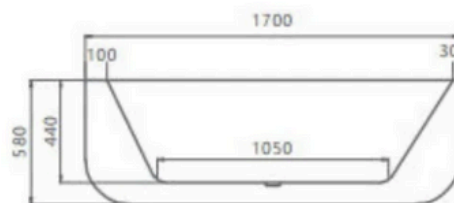

### Características generales

- Tina Self Standing Jazz
- Estilo: Autosoportante (Freestanding)
- Material: Acrílico con Fibra de Vidrio 100% Puro
- Color y Acabado:
  - Interior: Blanco Brillante
  - Exterior: Negro Brillante
- Material de Escurridor: Resina con Rebosadero
- Diseño curvo con borde delgado
- Medida: 1700x800x580 mm
- Capacidad Personas: 1
- Incluye Sifón
- Distancia de Instalación a Tierra: 90mm
- Pies ajustables de acero inoxidable 304..
- Accesorios incluidos: Kit de desagüe, Canal de rebalse, Tubo de rebalse
- Excelente preservación del calor para climas fríos
- No incluye grifería ni accesorios

### Dimensiones