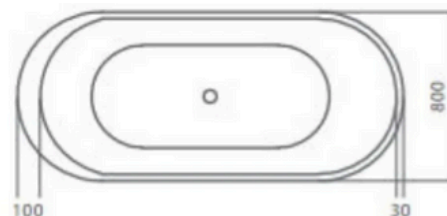

## Self Standing Jazz Black Tina Self Standing

SKU: 112943

### Características generales

- Tina Self Standing Jazz
- Estilo: Autosoportante (Freestanding)
- Material: Acrílico con Fibra de Vidrio 100% Puro
- Color y Acabado:
  - Interior: Blanco Brillante
  - Exterior: Negro Brillante
- Material de Escurridor: Resina con Rebosadero
- Diseño curvo con borde delgado
- Medida: 1700x800x580 mm
- Capacidad Personas: 1
- Incluye Sifón
- Distancia de Instalación a Tierra: 90mm
- Pies ajustables de acero inoxidable 304..
- Accesorios incluidos: Kit de desagüe, Canal de rebalse, Tubo de rebalse
- Excelente preservación del calor para climas fríos
- No incluye grifería ni accesorios

### Dimensiones