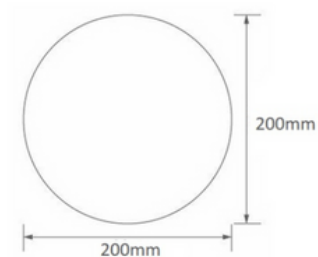

Dimensiones

300mm (incluye brazo)

SKU: 104301

400 mm (no incluye brazo)

SKU: 112918

**Plato de Ducha
200mm**

Grifería para baño

SKU: 113400

Características generales

- Plato de Ducha Redondo
- Diámetro 200mm
- Material Acero Inoxidable 304
- Apto para Instalación a Muro
- Incluye Brazo para Instalación a Muro

Recomendación de limpieza

- Uso de jabón PH neutro.
- No se recomienda limpieza a vapor a altas temperaturas.
- No utilizar limpiadores que incluyan algún tipo de ácido ni herramientas fuertes