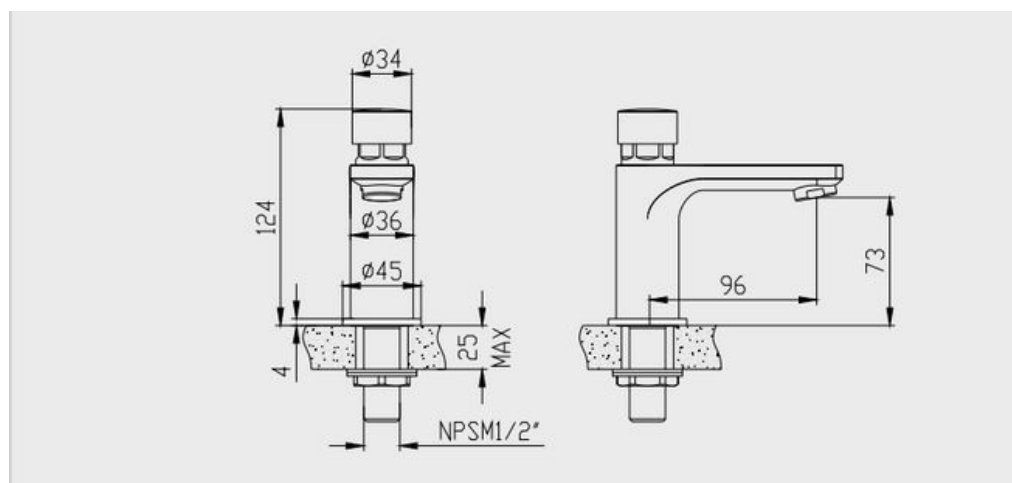

CERTIFICADOS

EcoFlow

Formato