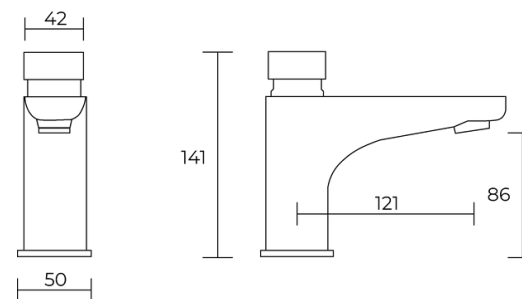

URBEN

Llave Temporizada Para Lavamanos Push Premium Grifería para baño

SKU: 112797

Dimensiones

Características generales

- Llave Temporizada Para Lavamanos Push Baja Premium
- Material de cuerpo: Bronce
- Acabado: Cromo
- Aireador expuesto economizador Ecoflow
- Consumo de agua: bajo 1 LPF a 0.41MPA
- Entrada de rosca: 1/2" NPSM
- Tiempo de activación: 4 - 8 Segundos
- Presión de agua: 0.14 - 0.86MPA