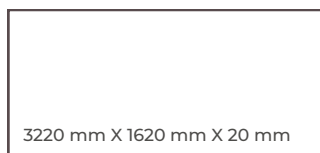

Plancha de Cuarzo

Dove Canvas Honed

Características Generales

- Hecho de cuarzo natural bajo alta tecnología
- Composición: 97% Cuarzo + Resina y Polímeros
- Medida: 3220 X 1620 X 20 mm
- Color: Gris con vetas
- Terminación: Honed
- Borde: Sin rectificar
- Alta dureza, la dureza de Mohs
- Resistente a arañazos, desgaste, golpes, ruptura y compresión.
- Excelente resistencia al calor, resistencia a la corrosión
- Resistencia a las manchas: 6-7.
- Resistente a arañazos, desgaste, golpes, ruptura y compresión. a las manchas
- Peso: 248 kg
- Espesor: 20 mm
- Producto respetuoso con el medio ambiente

Mantenimiento

- Limpiar con un trapo suave y agua tibia.
- Secar con otro trapo suave.
- Para mayor limpieza, aplicar un producto de PH neutro, aclarando con agua y secando con un paño o con papel de cocina
- No utilizar cloro o detergentes agresivos

Medida