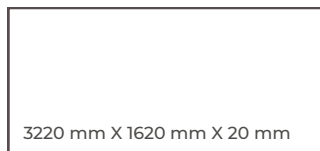

Plancha de Cuarzo

Frost River Pulido

Características Generales

- Hecho de cuarzo natural bajo alta tecnología
- Composición: 97% Cuarzo + Resina y Polímeros
- Medida: 3220 X 1620 X 20 mm
- Color: Blanco con vetas negras
- Terminación: Pulido
- Borde: Sin rectificar
- Alta dureza, la dureza de Mohs
- Resistente a arañazos, desgaste, golpes, ruptura y compresión.
- Excelente resistencia al calor, resistencia a la corrosión
- Resistencia a las manchas: 6-7.
- Resistente a arañazos, desgaste, golpes, ruptura y compresión. a las manchas
- Peso: 248 kg
- Espesor: 20 mm
- Producto respetuoso con el medio ambiente

Mantenimiento

- Limpiar con un trapo suave y agua tibia.
- Secar con otro trapo suave.
- Para mayor limpieza, aplicar un producto de PH neutro, aclarando con agua y secando con un paño o con papel de cocina
- No utilizar cloro o detergentes agresivos

Medida