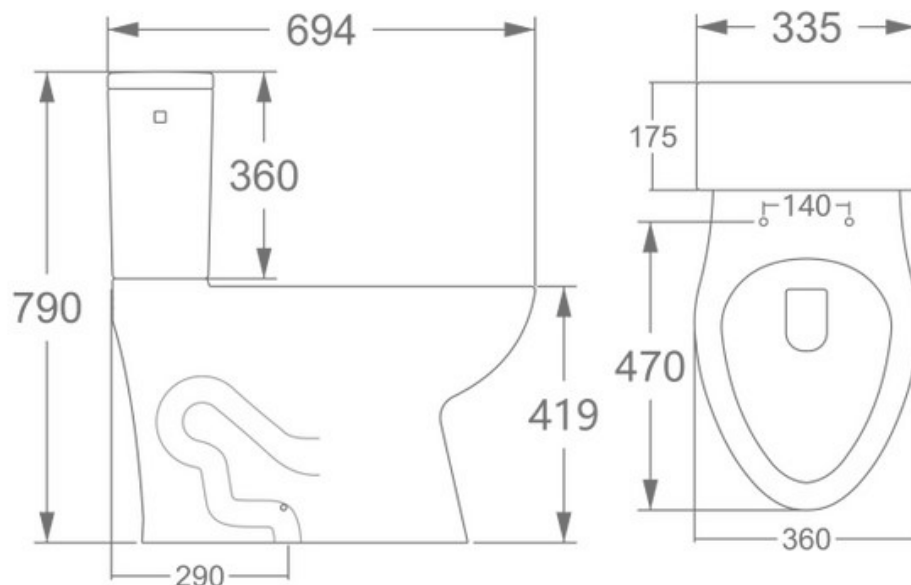

# WC TAZA ESTANQUE ADA

Loza Sanitaria

SKU 113339

## Características Generales

- Inodoro taza estanque sifónico altura ADA
- Consumo de agua: 1.28 gpf / 4.8 lpd
- Altura de la taza 17"
- Sifón esmaltado
- Descarga a Piso
- Palanca de tanque plateada con manilla lateral izquierda
- Incluye kit de fijación para asiento
- Material de asiento: PP
- Incluye: Tapa asiento cierre lento / fitting / anillo de cera / pernos de anclaje al piso tipo "L"

## Dimensiones

Te recomendamos estos accesorios no incluidos en este producto:

- Llave angular 1/2" x 1/2" HE HE
- Flexible 1/2" x 15/16" HI HI x 30 cm