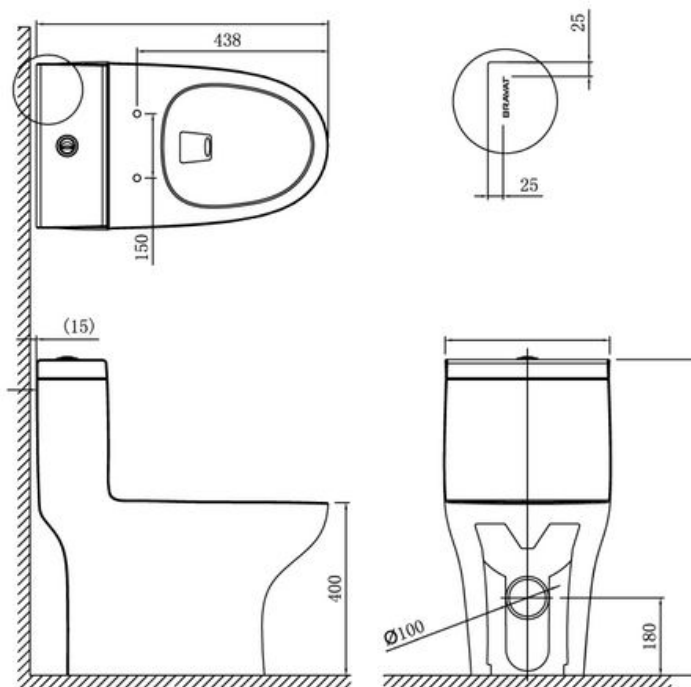

WC ONE PIECE HUDSON

Loza Sanitaria

SKU 113394

Características Generales

- Inodoro multidescarga con Dual Flush
- Descripción: Sistema de descarga de bajo consumo
- Descarga: Sistema de descarga de bajo consumo (4,1 L para desechos líquidos y 6 L para desechos sólidos).
- Multidescarga ajustable a descarga: al piso o al muro a 18 cm
- Sifón esmaltado, tipo "P"
- Sistema: Rimless
- Tipo de Aro: Cerrado / Material: Plastico
- Incluye: Tapa asiento cierre lento / fitting / pernos de anclaje al piso

Dimensiones

Te recomendamos estos accesorios no incluidos en este producto:

- Codo o tubo de conexión al piso o muro
- Llave angular 1/2" x 1/2" HE HE
- Flexible 1/2" x 15/16" HI HI x 30 cm

contacto@multicompany.cl
www.multicompany.cl
@multicompanycl