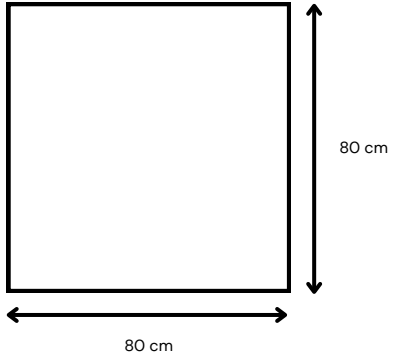

Formato

Rochedo Beige

80 x 80 cm
SKU: 114068

Rochedo Grey

80 x 80 cm
SKU: 114069