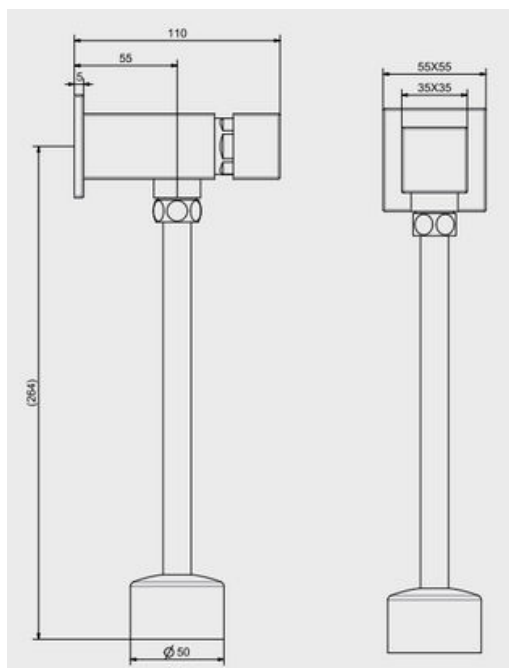

CERTIFICADO

EcoFlow

Dimensiones