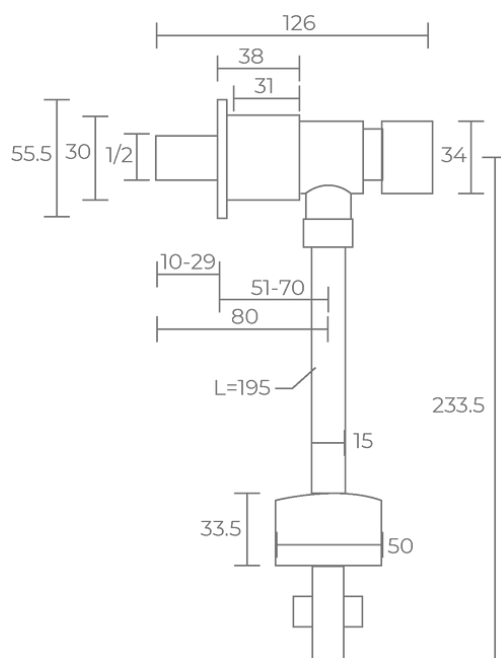

Dimensiones

contacto@multicompany.cl
www.multicompany.cl
@multicompanycl