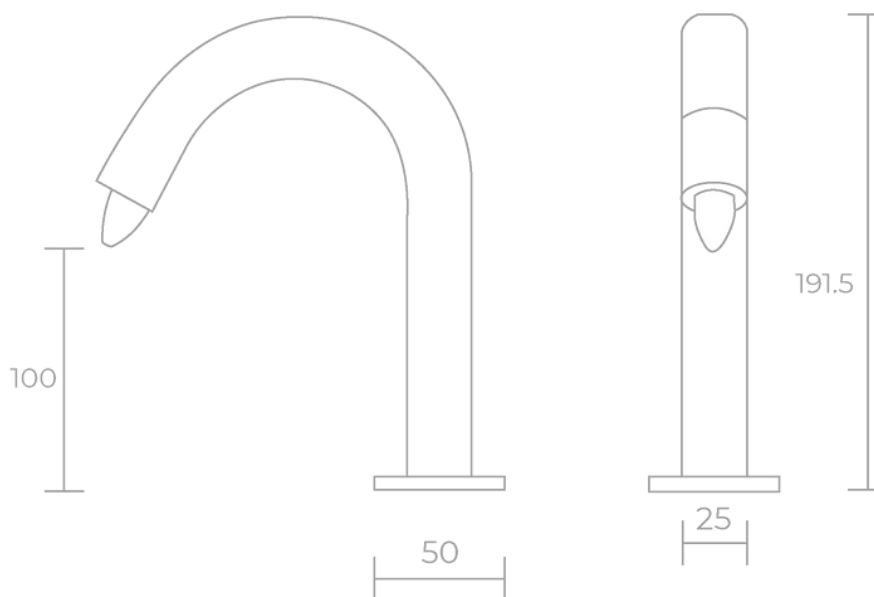

Dimensiones

contacto@multicompany.cl
www.multicompany.cl
@multicompanycl

HIDRO