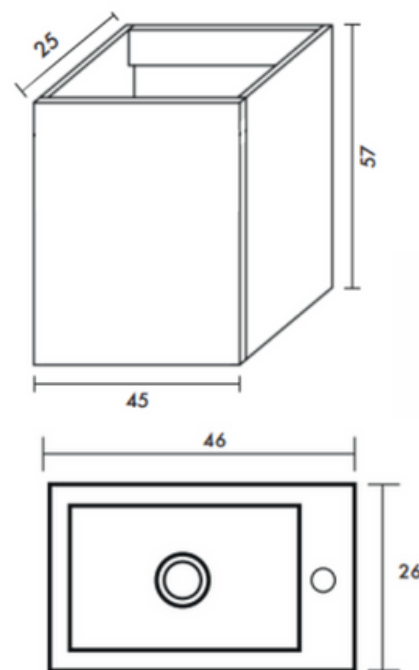

Dimensiones

White

SKU: 114565

Ancient Oak

SKU: 114564

Grey

SKU: 114566

Rose Wood

SKU: 117330

Black

SKU: 114569