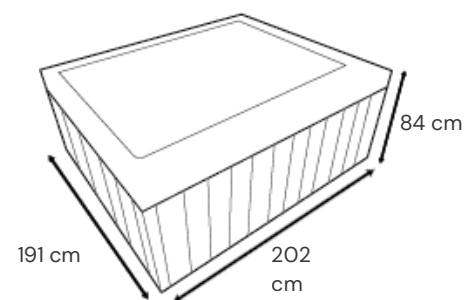

## SPA Hidromasaje Anakena I SPA Exterior

191x162x82 cm

SKU: 114955

SPA Anakena I minipiscina climatizada de líneas rectas y bancas perimetrales planas. Este diseño otorga a los usuarios una sensación de amplitud y mayor libertad de movimiento al interior del equipo. Incorpora sistema Plug and Play, para conectarlo a la red directamente desde un enchufe.

### Dimensiones

### Especificaciones técnicas

Capacidad: 4 personas  
 Asientos: banca perimetral plana  
 Peso vacío: 211 Kg aprox.  
 Peso con agua: 961 Kg aprox.  
 Capacidad: 750 Lts.  
 Jets acero inox.: 28 uds.  
 Cascada: incluye  
 Potencia: 220-240V / 50hz / 10A  
 Controlador: Balboa (USA)  
 Calefactor: 2kW  
 Bomba: 2 HP (dos velocidades)  
 Luces: 2 uds. 12V / 12W  
 Regulador de aire: 2 ud  
 Sistema de filtrado: Skimmer c/ filtro portahoja  
 Estructura: madera tratada  
 Revestimiento exterior: PVC sintético  
 Aislación térmica: espuma de alta densidad  
 Base: geomembrana de PVC negro  
 Cobertor térmico: café oscuro