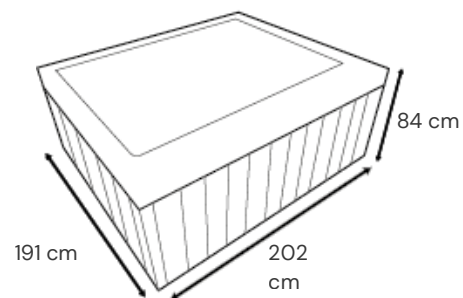

SPA Hidromasaje Anakena II

SPA Exterior

202x191x84 cm

SKU: 114956

SPA Anakena II minipiscina climatizada de líneas rectas y bancas perimetrales planas. Este diseño da a los usuarios una sensación de amplitud y mayor libertad de movimiento al interior del equipo. Ideal para familias o grupos grandes.

Dimensiones

Especificaciones técnicas

Capacidad: 6 personas
 Peso propio: 242 Kg aprox.
 Peso con agua: 1.242 Kg aprox.
 Capacidad: 1.000 Lts.
 Jets acero inox.: 32 uds.
 Potencia: 220-240V, 50Hz, 16/32A
 Controlador: Balboa (USA)
 Calefactor: 3kW
 Motobomba: 3 HP (dos velocidades)
 Luces: 2 uds. 12V
 Cascada: 1 pcs
 Regulador de aire: 2 pcs
 Sistema de filtrado: Skimmer c/ filtro portahojas
 Estructura: madera tratada
 Revestimiento exterior: PVC sintético
 Aislación térmica: espuma de alta densidad
 Base: geomembrana de PVC negro
 Cobertor térmico: café oscuro