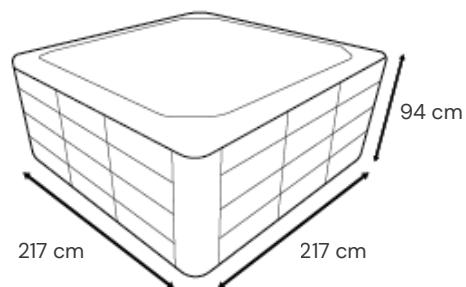

Dimensiones

Especificaciones técnicas

Capacidad: 4 personas
 Asientos: 3 asientos
 Camilla: 1 camilla
 Peso vacío: 251 Kg aprox.
 Peso con agua: 1.251 Kg aprox.
 Capacidad: 1.000 Lts.
 Jets acero inox.: 28 uds.
 Cascada: incluye
 Conexión eléctrica: 220-240V, 50Hz, 16/32A
 Controlador: Balboa (USA)
 Calefactor: 3kW
 Bomba: 3 HP (dos velocidades)
 Luces: 2 uds. 12V/12W
 Regulador de aire: 2 ud.
 Sistema de filtrado: Skimmer c/ filtro portahojas
 Estructura: madera tratada
 Revestimiento exterior: PVC sintético
 Aislación térmica: espuma de alta densidad
 Base: Geomembrana de PVC negro
 Cobertor térmico: café oscuro

SPA Hidromasaje

Raiatea

SPA Exterior

190x205x94 cm

SKU: 114958

Características generales

- **Materialidad:** SPA termoformado en acrílico sanitario de 4 mm. reforzado con resina y fibra de vidrio. Gran resistencia mecánica y térmica. Terminación en blanco brillante. Material de baja porosidad y fácil mantenimiento.
- **Aislación térmica:** Casco aislado con espuma de poliuretano de alta densidad, revestimiento exterior en PVC sintético y cobertor térmico de poliestireno expandido, con terminación de cuerina sintética en café oscuro.