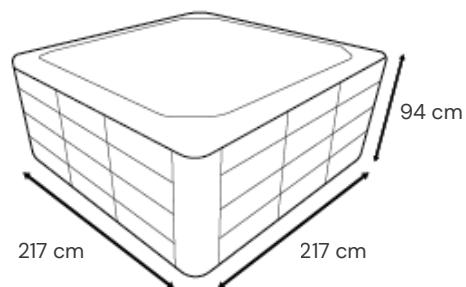

Dimensiones

Especificaciones técnicas

Capacidad: 5 personas
 Asientos: 4 asientos
 Camilla: 1 camilla
 Peso vacío: 270 Kg aprox.
 Peso con agua: 1.570 Kg aprox.
 Capacidad: 1.300 Lts.
 Jets acero inox.: 32 uds.
 Cascada: incluye
 Conexión eléctrica: 220-240V, 50Hz, 16/32A
 Controlador: Balboa (USA)
 Calefactor: 3kW
 Bomba: 3 HP (dos velocidades)
 Luces: 2 uds. 12V/12W
 Regulador de aire: 2 ud.
 Sistema de filtrado: Skimmer c/ filtro portahojas
 Estructura: madera tratada
 Revestimiento exterior: PVC sintético
 Aislación térmica: espuma de alta densidad
 Base: Geomembrana de PVC negro
 Cobertor térmico: café oscuro

SPA Hidromasaje Huahine

SPA Exterior

217x217x94 cm

SKU: 114959

Características generales

- Materialidad:** SPA termoformado en acrílico sanitario de 4 mm. reforzado con resina y fibra de vidrio. Gran resistencia mecánica y térmica. Terminación en blanco brillante. Material de baja porosidad y fácil mantenimiento.
- Aislación térmica:** Casco aislado con espuma de poliuretano de alta densidad, revestimiento exterior en PVC sintético y cobertor térmico de poliestireno expandido, con terminación de cuerina sintética en café oscuro.