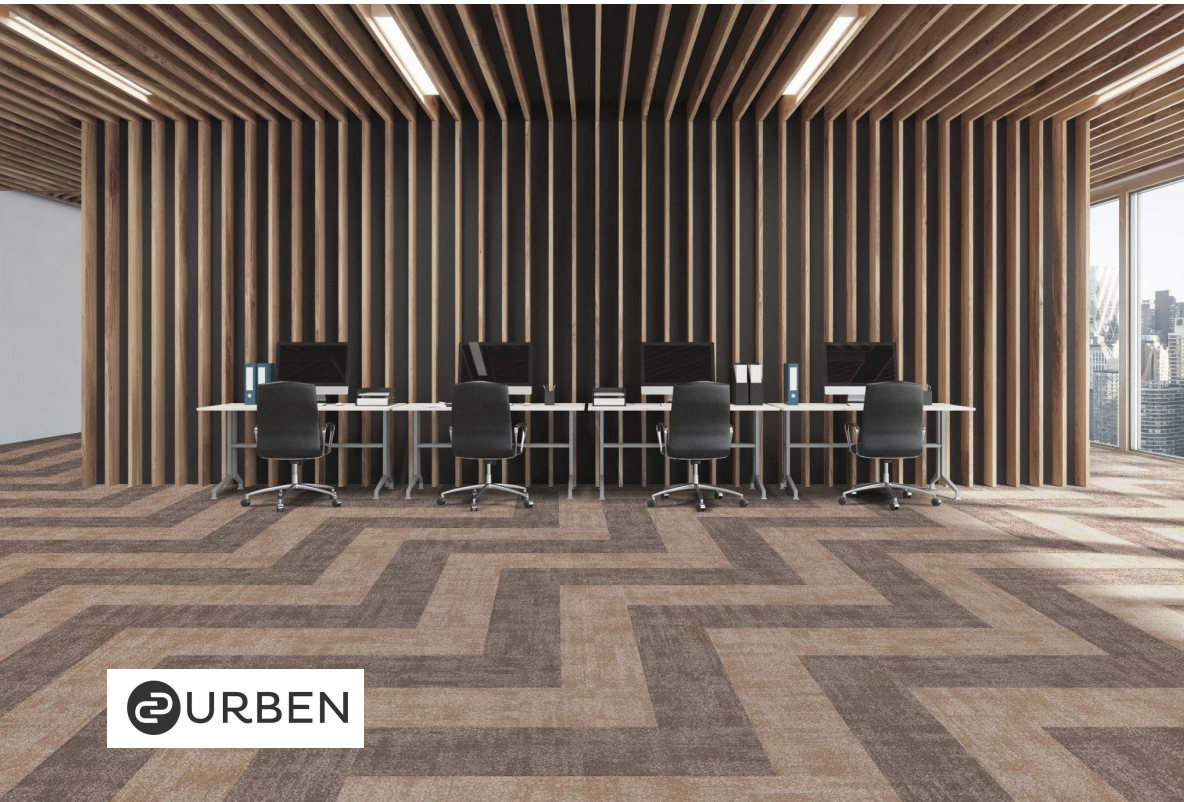

# CORE TILE

Alfombra en Palmeta

## Colores en Stock

BEIGE

GRIS

MARENCO

BLACK